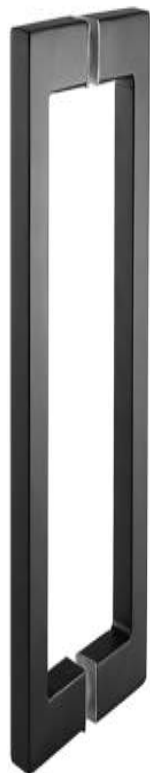

# STEELPRODUCT PIVOT 360° SYSTEM

## PIVOT 360° SET

■ **5512102** BLACK

■ **5512100** EDELSTAHL

- ✓ GLASSTÄRKE: 10-15 MM
- ✓ MAX. TÜRGEWICHT: 200 KG
- ✓ MAX. TÜRBREITE: 2500 MM
- ✓ ÖFFNUNGSWINKEL: 360°
- ✓ HOLD OPEN: 90°
- ✓ TESTED ON 200 000 CYCLES

## GRIFFE

**L=600mm**  
5601316

**L=450mm**  
5601314

**L=635mm**  
5601386

**L=480mm**  
5601384

**L=220mm**  
5601382

## LOFT ZUBEHÖR

**SPROSSENPROFIL**  
6215500

**KLEBEBAND**  
9096460

**GLASPROFIL** glas 8mm 6215005  
**GLASPROFIL** glas 10mm 6215055