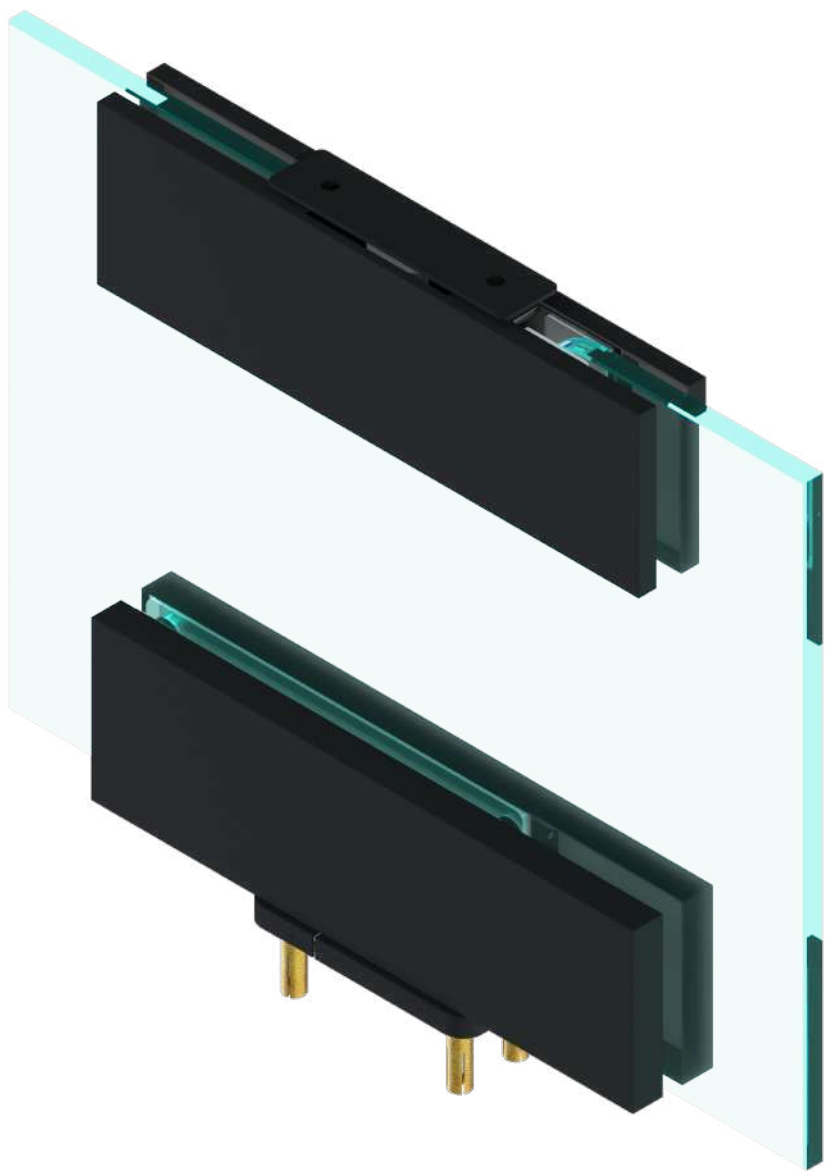

# STEELPRODUCT PIVOT 360° SYSTEM

## PIVOT 360° SET

■ **5512102** BLACK

■ **5512100** EDELSTAHL

- ✓ GLASSTÄRKE: 10-15 MM
- ✓ MAX. TÜRGEWICHT: 200 KG
- ✓ MAX. TÜRBREITE: 2500 MM
- ✓ ÖFFNUNGSWINKEL: 360°
- ✓ HOLD OPEN: 90°
- ✓ TESTED ON 200 000 CYCLES

## GRIFFE

**L=600mm**  
5601316

**L=450mm**  
5601314

**L=635mm**  
5601386

**L=480mm**  
5601384

**L=220mm**  
5601382

## LOFT ZUBEHÖR

**SPROSSENPROFIL**  
6215500

**KLEBEBAND**  
9096460

**GLASPROFIL** glas 8mm 6215005  
**GLASPROFIL** glas 10mm 6215055