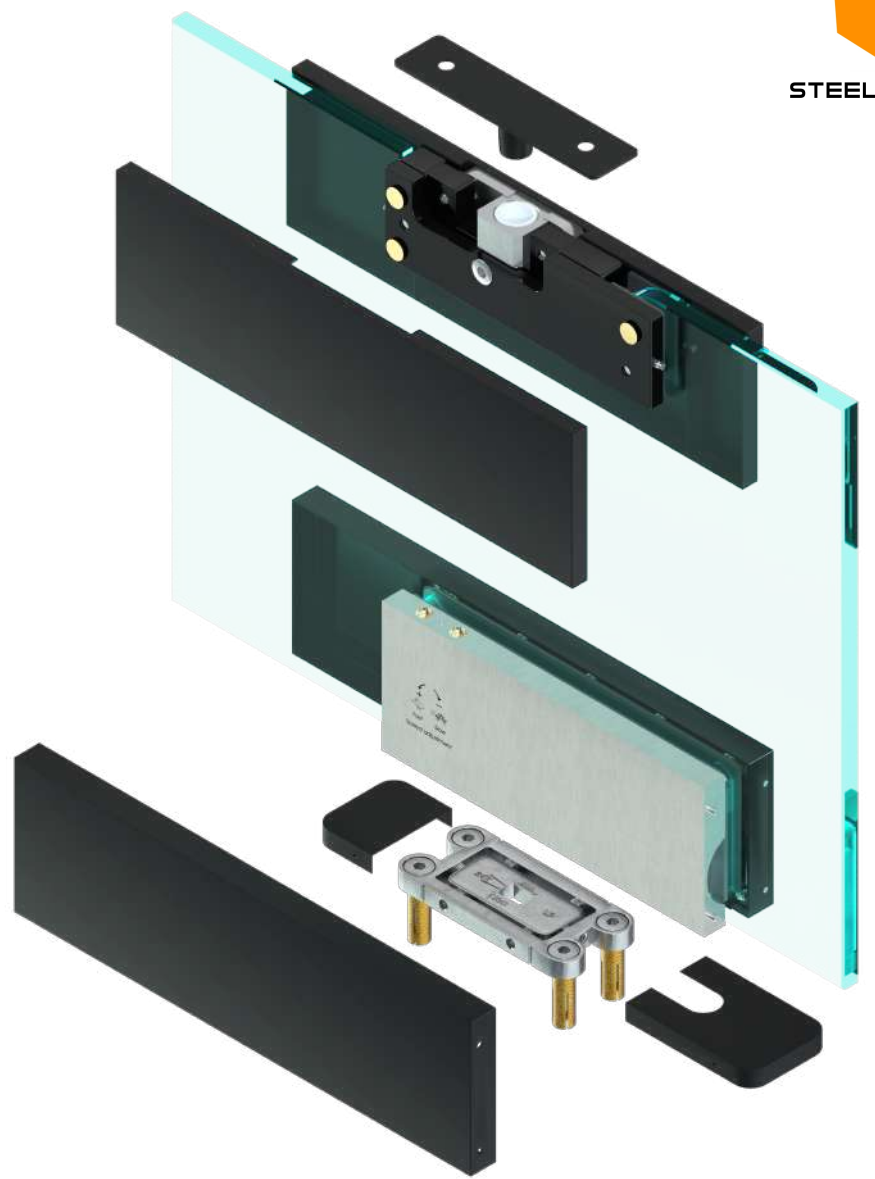

# STEELPRODUCT PIVOT 360° SYSTEM

## PIVOT 360° SET

■ **5512102** BLACK

■ **5512100** EDELSTAHL

- ✓ GLASSTÄRKE: 10-15 MM
- ✓ MAX. TÜRGEWICHT: 200 KG
- ✓ MAX. TÜRBREITE: 2500 MM
- ✓ ÖFFNUNGSWINKEL: 360°
- ✓ HOLD OPEN: 90°
- ✓ TESTED ON 200 000 CYCLES

## GRIFFE

**L=600mm**  
5601316

**L=450mm**  
5601314

**L=635mm**  
5601386

**L=480mm**  
5601384

**L=220mm**  
5601382

## LOFT ZUBEHÖR

**SPROSSENPROFIL**  
6215500

**KLEBEBAND**  
9096460

**GLASPROFIL** glas 8mm 6215005  
**GLASPROFIL** glas 10mm 6215055