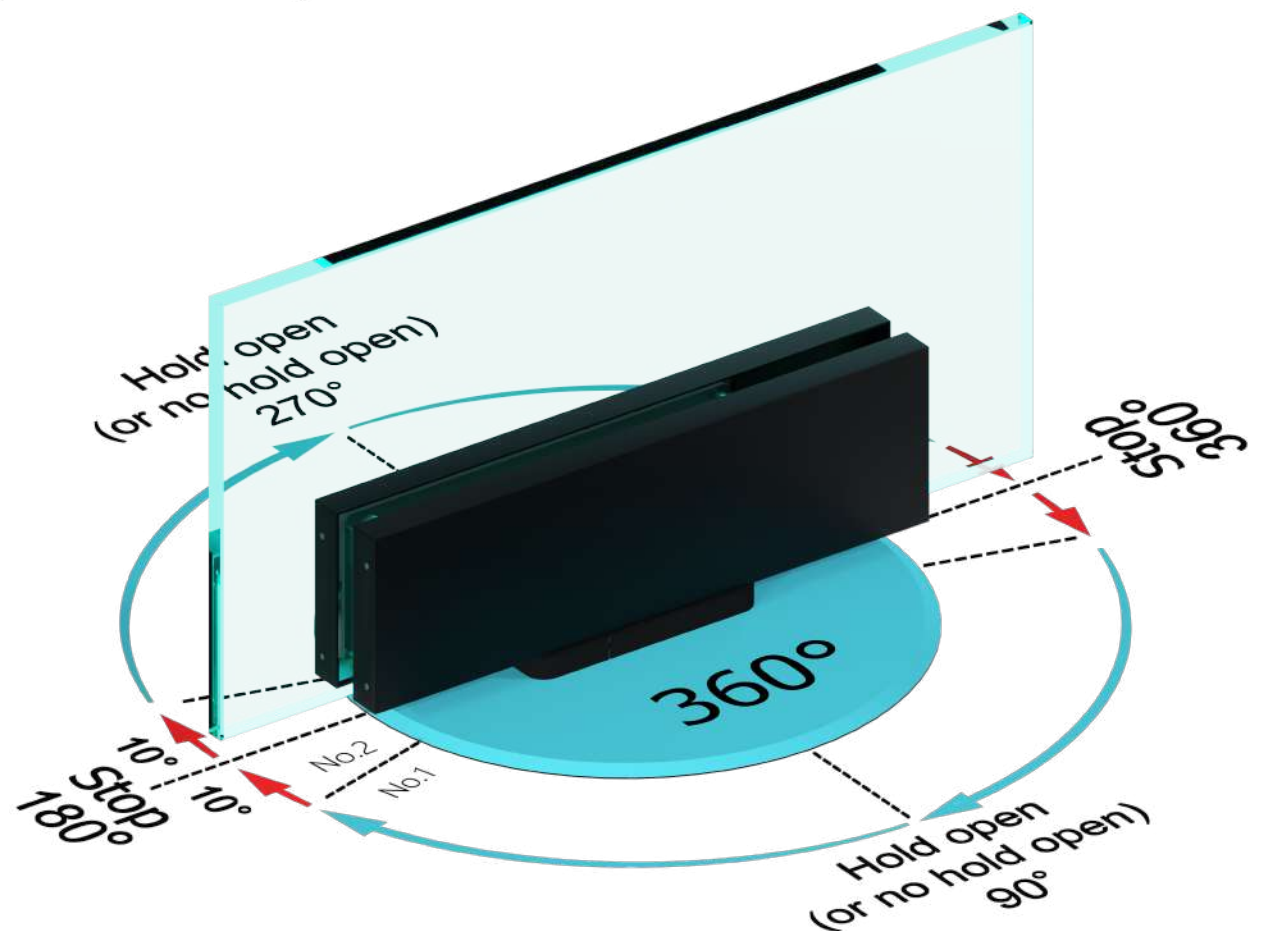

# STEELPRODUCT PIVOT 360° SYSTEM

## PIVOT 360° SET

■ **5512102** BLACK

■ **5512100** EDELSTAHL

- ✓ GLASSTÄRKE: 10-15 MM
- ✓ MAX. TÜRGEWICHT: 200 KG
- ✓ MAX. TÜRBREITE: 2500 MM
- ✓ ÖFFNUNGSWINKEL: 360°
- ✓ HOLD OPEN: 90°
- ✓ TESTED ON 200 000 CYCLES

## GRIFFE

**L=600mm**  
5601316

**L=450mm**  
5601314

**L=635mm**  
5601386

**L=480mm**  
5601384

**L=220mm**  
5601382